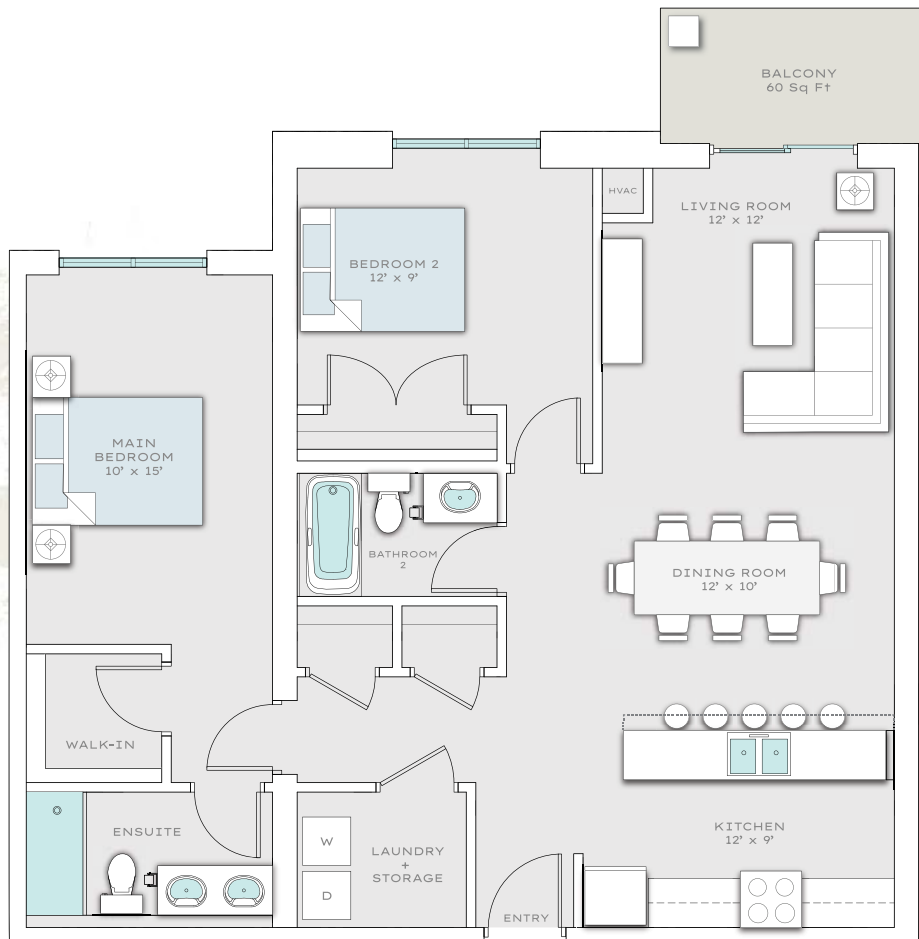

GEORGE

1120 SQ FT

■ 2 BEDROOMS

■ 2 BATHROOMS

■ BALCONY

ALL FLOORS