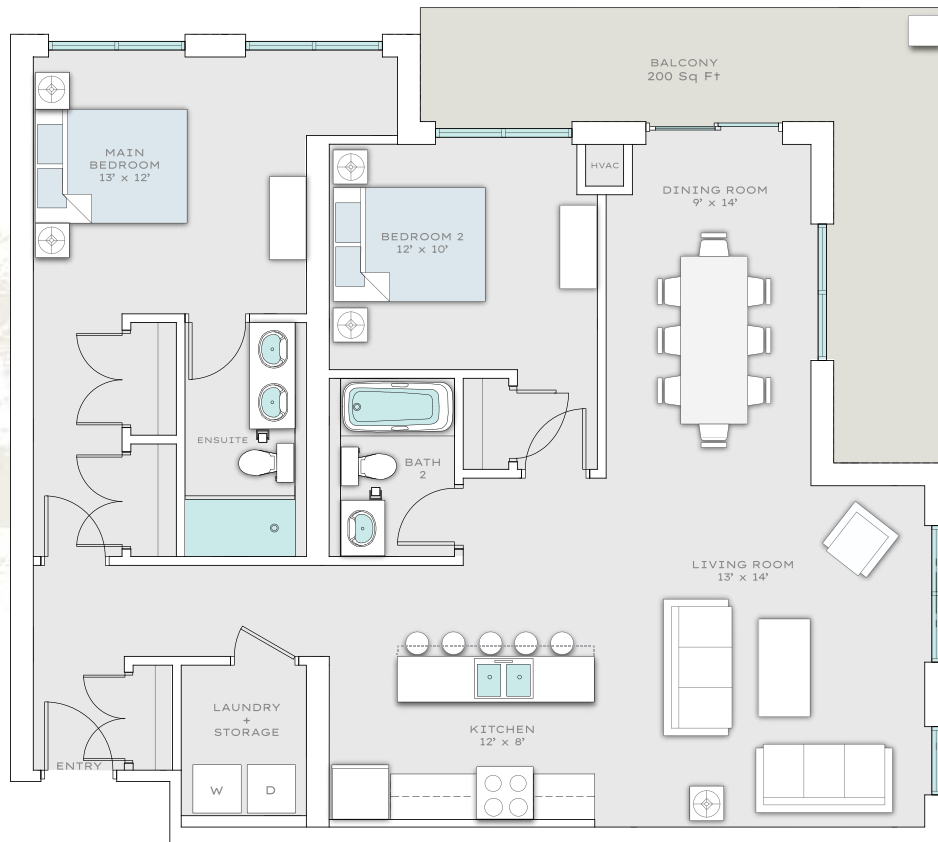

# CAVELL

1250 SQ FT

■ 2 BEDROOMS

■ 2 BATHROOMS

■ BALCONY

## ALL FLOORS