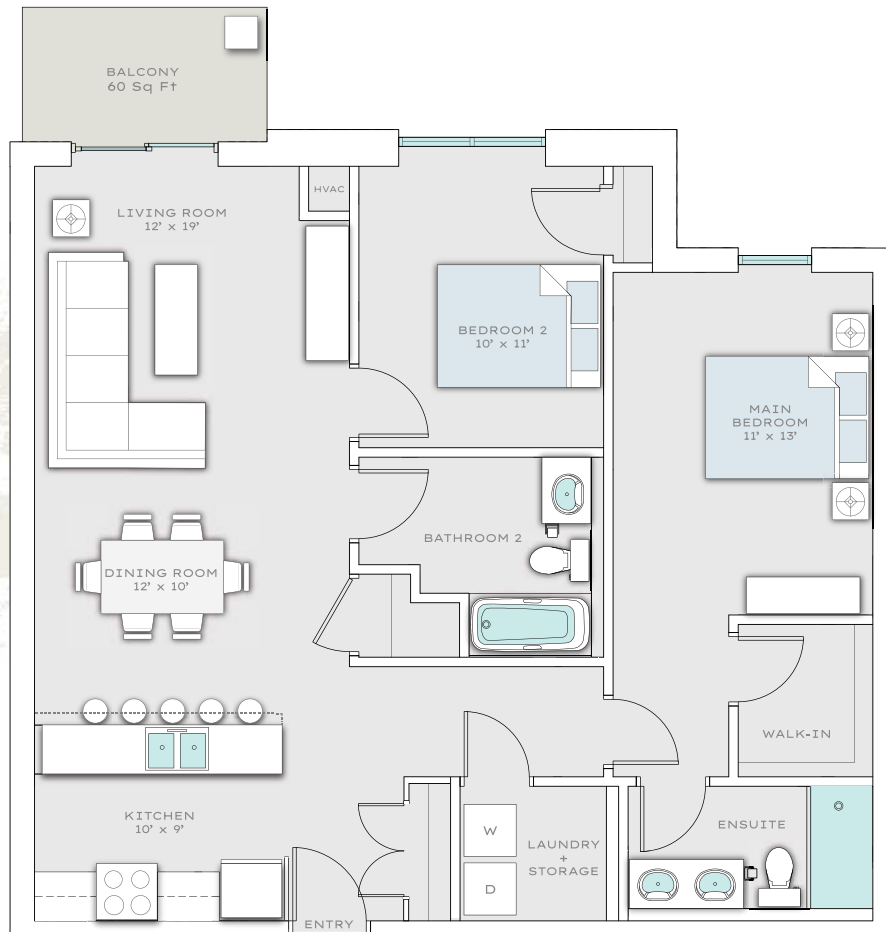

CARLOW

1100 SQ FT

■ 2 BEDROOMS

■ 2 BATHROOMS

■ BALCONY

ALL FLOORS